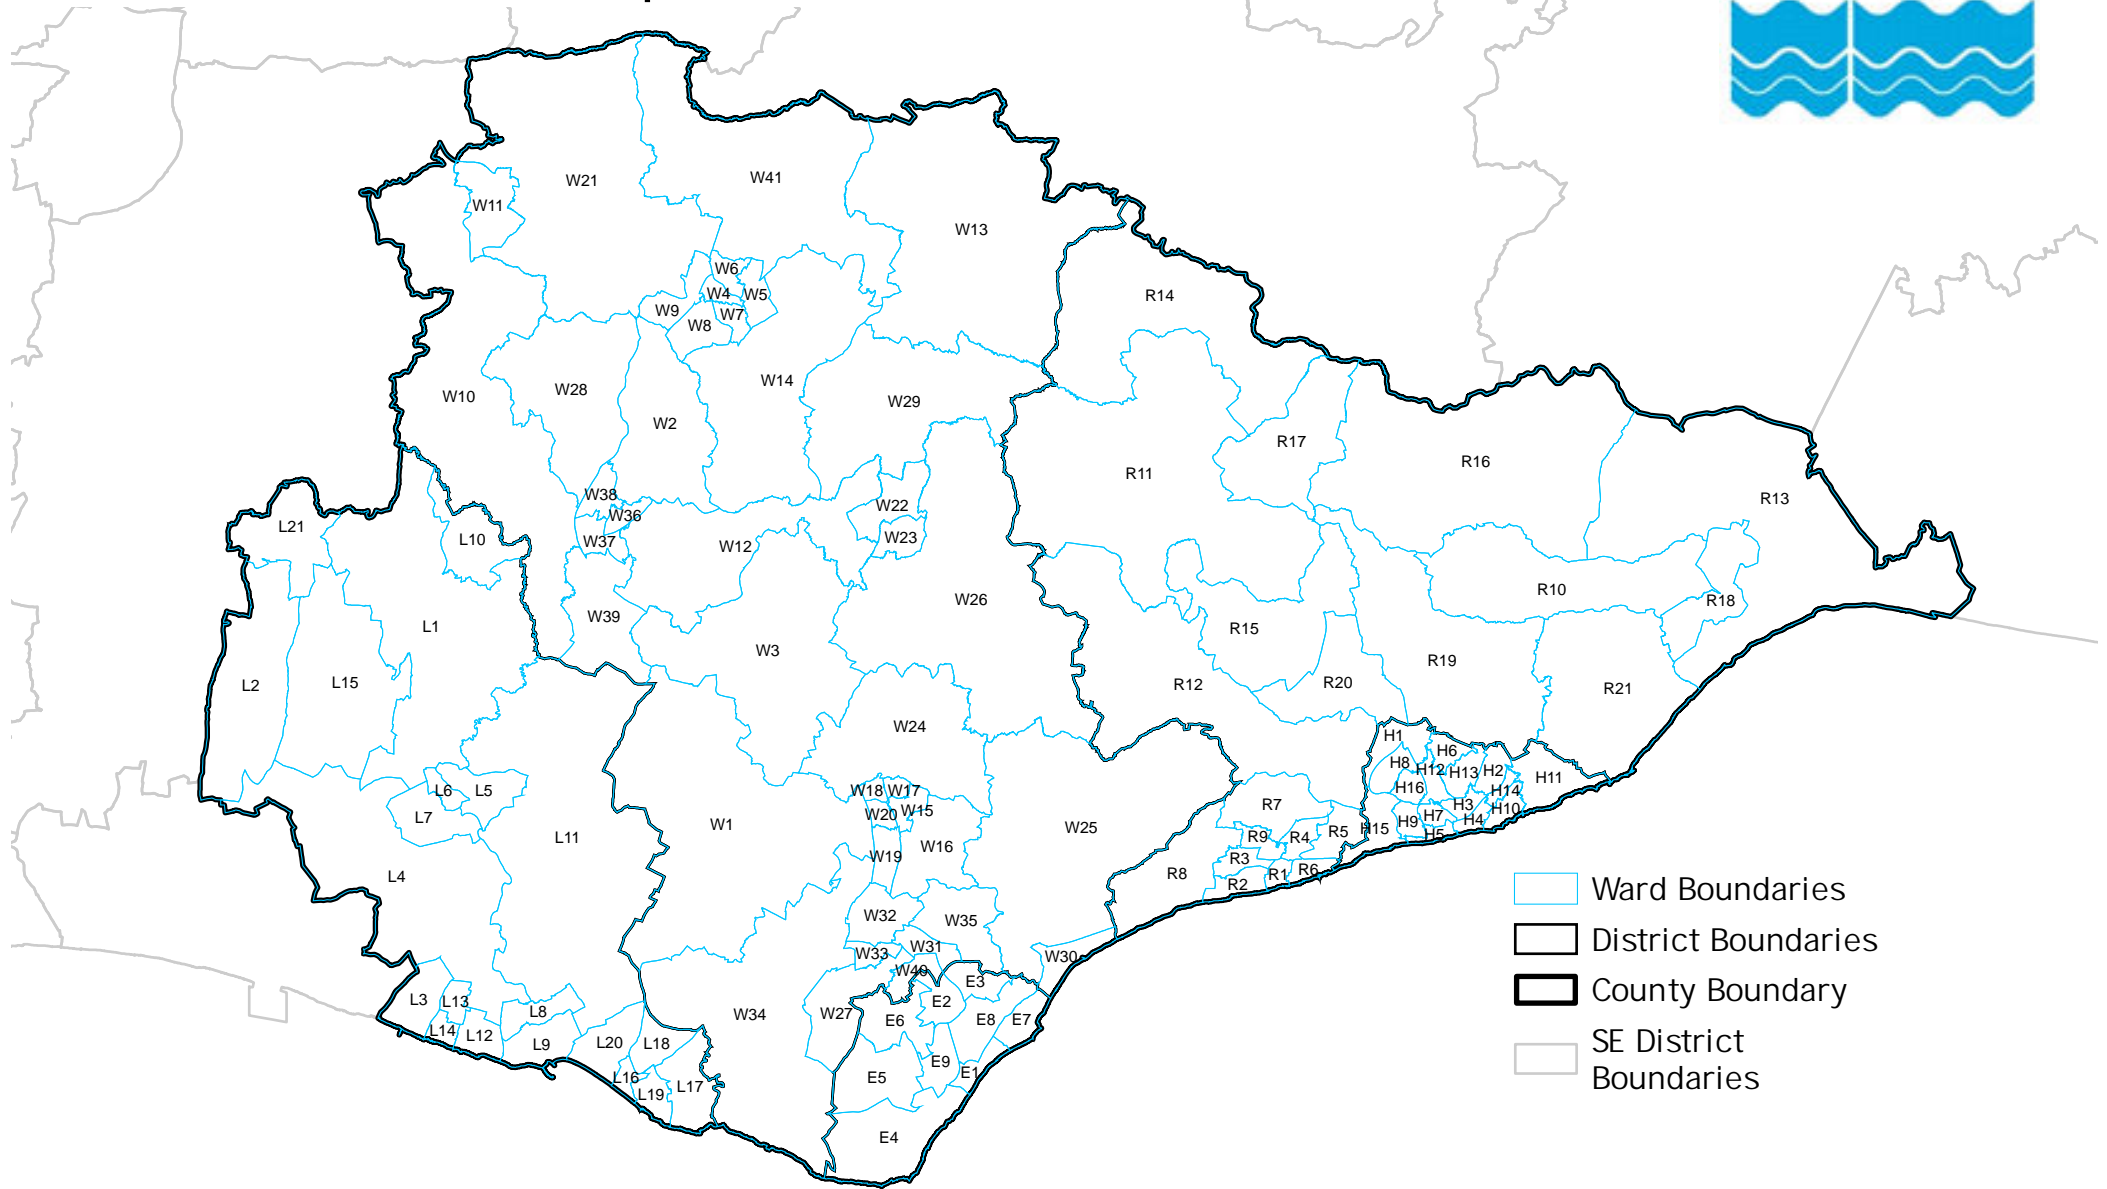

East Sussex: Wards (post 2019)

Wards

Eastbourne

E1	Devonshire	E05011574
E2	Hampden Park	E05011575
E3	Langney	E05011576
E4	Meads	E05011577
E5	Old Town	E05011578
E6	Ratton	E05011579
E7	Sovereign	E05011581
E8	St. Anthony's	E05011580
E9	Upperton	E05011582

Hastings

H1	Ashdown	E05011201
H2	Baird	E05011202
H3	Braybrooke	E05011203
H4	Castle	E05011204
H5	Central St. Leonards	E05011205
H6	Conquest	E05011206
H7	Gensing	E05011207
H8	Hollington	E05011208
H9	Maze Hill	E05011209
H10	Old Hastings	E05011210
H11	Ore	E05011211
H12	Silverhill	E05011213
H13	St. Helens	E05011212
H14	Tressell	E05011214
H15	West St. Leonards	E05011215
H16	Wishing Tree	E05011216

Lewes

L1	Chailey, Barcombe & Hamsey	E05011583
L2	Ditchling & Westmeston	E05011584
L3	East Saltdean & Telscombe Cliffs	E05011585
L4	Kingston	E05011586
L5	Lewes Bridge	E05011587
L6	Lewes Castle	E05011588
L7	Lewes Priory	E05011589
L8	Newhaven North	E05011590
L9	Newhaven South	E05011591
L10	Newick	E05011592
L11	Ouse Valley & Ringmer	E05011593
L12	Peacehaven East	E05011594
L13	Peacehaven North	E05011595

L14	Peacehaven West	E05011596
L15	Plumpton, Streat, East Chiltington & St. John	E05011597
L16	Seaford Central	E05011598
L17	Seaford East	E05011599
L18	Seaford North	E05011600
L19	Seaford South	E05011601
L20	Seaford West	E05011602
L21	Wivelsfield	E05011603